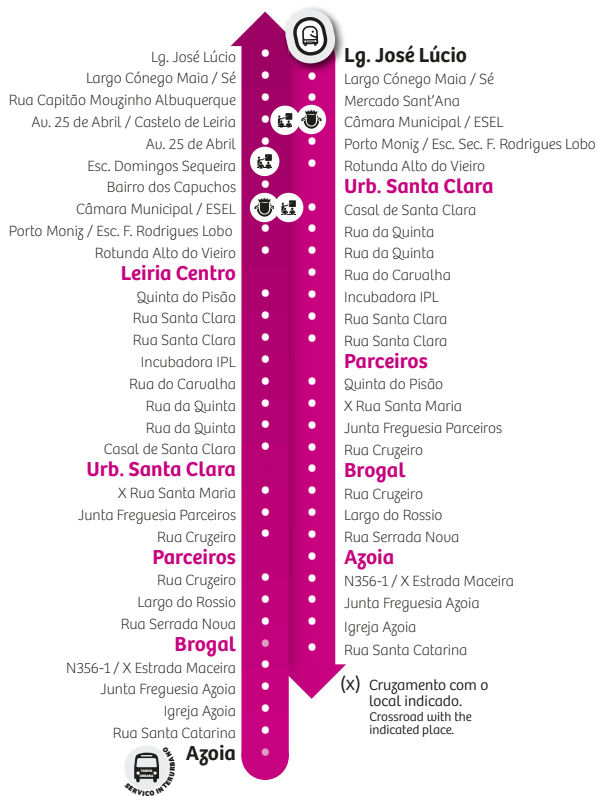

LINHA/LINE 6 ▲▼ Leiria/Azoia Parceiros

Lg. José Lúcio

Largo Cónego Maia / Sé
Mercado Sant'Ana
Câmara Municipal / ESEL
Porto Moniz / Esc. Sec. F. Rodrigues Lobo

Urb. Santa Clara

Rotunda Alto do Vieiro
Casal de Santa Clara
Rua da Quinta
Rua da Quinta
Rua do Carvalha
Incubadora IPL
Rua Santa Clara
Rua Santa Clara

Parceiros

Quinta do Pisão
X Rua Santa Maria
Junta Freguesia Parceiros
Rua Cruzeiro
Rua Cruzeiro
Largo do Rossio
Rua Serrada Nova

Azoia

N356-1 / X Estrada Maceira
Junta Freguesia Azoia
Igreja Azoia
Rua Santa Catarina

Dias úteis Working days

Lg. José Lúcio	07:30	08:40	12:00	13:30	14:30	16:30	17:30	18:30	19:30
Câmara Municipal	07:34	08:44	12:04	13:34	14:34	16:34	17:34	18:34	19:34
Rtd Alto Vieiro	07:38	08:48	12:08	13:38	14:38	16:38	17:38	18:38	19:38
Urb. Santa Clara	07:40	08:50	12:10	13:40	14:40	16:40	17:40	18:40	19:40
Parceiros	07:45	08:55	12:15	13:45	14:45	16:45	17:45	18:45	19:45
Brogal	07:49	08:59	12:19	13:49	14:49	16:49	17:49	18:49	19:49
Azoia	07:55	09:05	12:25	13:55	14:55	16:55	17:55	18:55	19:55

6

Sábados Saturdays

07:30	10:00	12:00
07:34	10:04	12:04
07:38	10:08	12:08
07:40	10:10	12:10
07:45	10:15	12:15
07:49	10:19	12:19
07:55	10:25	12:25

Azoia

Azoia	07:00	07:55	09:05	12:25	13:55	14:55	16:55	17:55	18:55	19:55
Brogal	07:04	07:59	09:09	12:29	13:59	14:59	16:59	17:59	18:59	19:59
Parceiros	07:07	08:02	09:12	12:32	14:02	15:02	17:02	18:02	19:02	20:02
Urb. Santa Clara	07:11	08:06	09:16	12:36	14:06	15:06	17:06	18:06	19:06	20:06
Rtd. Alto Vieiro	07:17	08:12	09:22	12:42	14:12	15:12	17:12	18:12	19:12	20:12
Câmara Municipal	07:21	08:16	09:26	12:46	14:16	15:16	17:16	18:16	19:16	20:16
Lg. José Lúcio	07:25	08:20	09:30	12:50	14:20	15:20	17:20	18:20	19:20	20:20

6

A utilização das carreiras INTERURBANAS, com passagem na AZOIA, não implica encargo adicional para o passageiro com passe mensal válido para a rede MOBILIS.
The use of interurban careers that pass in Azoia, does not involve additional cost to the passenger with a valid monthly pass for mobilis network.

Consulte os horários disponíveis em www.rodoviariadolis.pt.
Check timetable available in www.rodoviariadolis.pt.

Largo José Lúcio situa-se junto ao terminal rodoviário de Leiria.
Largo José Lúcio is located next to Leiria bus terminal.